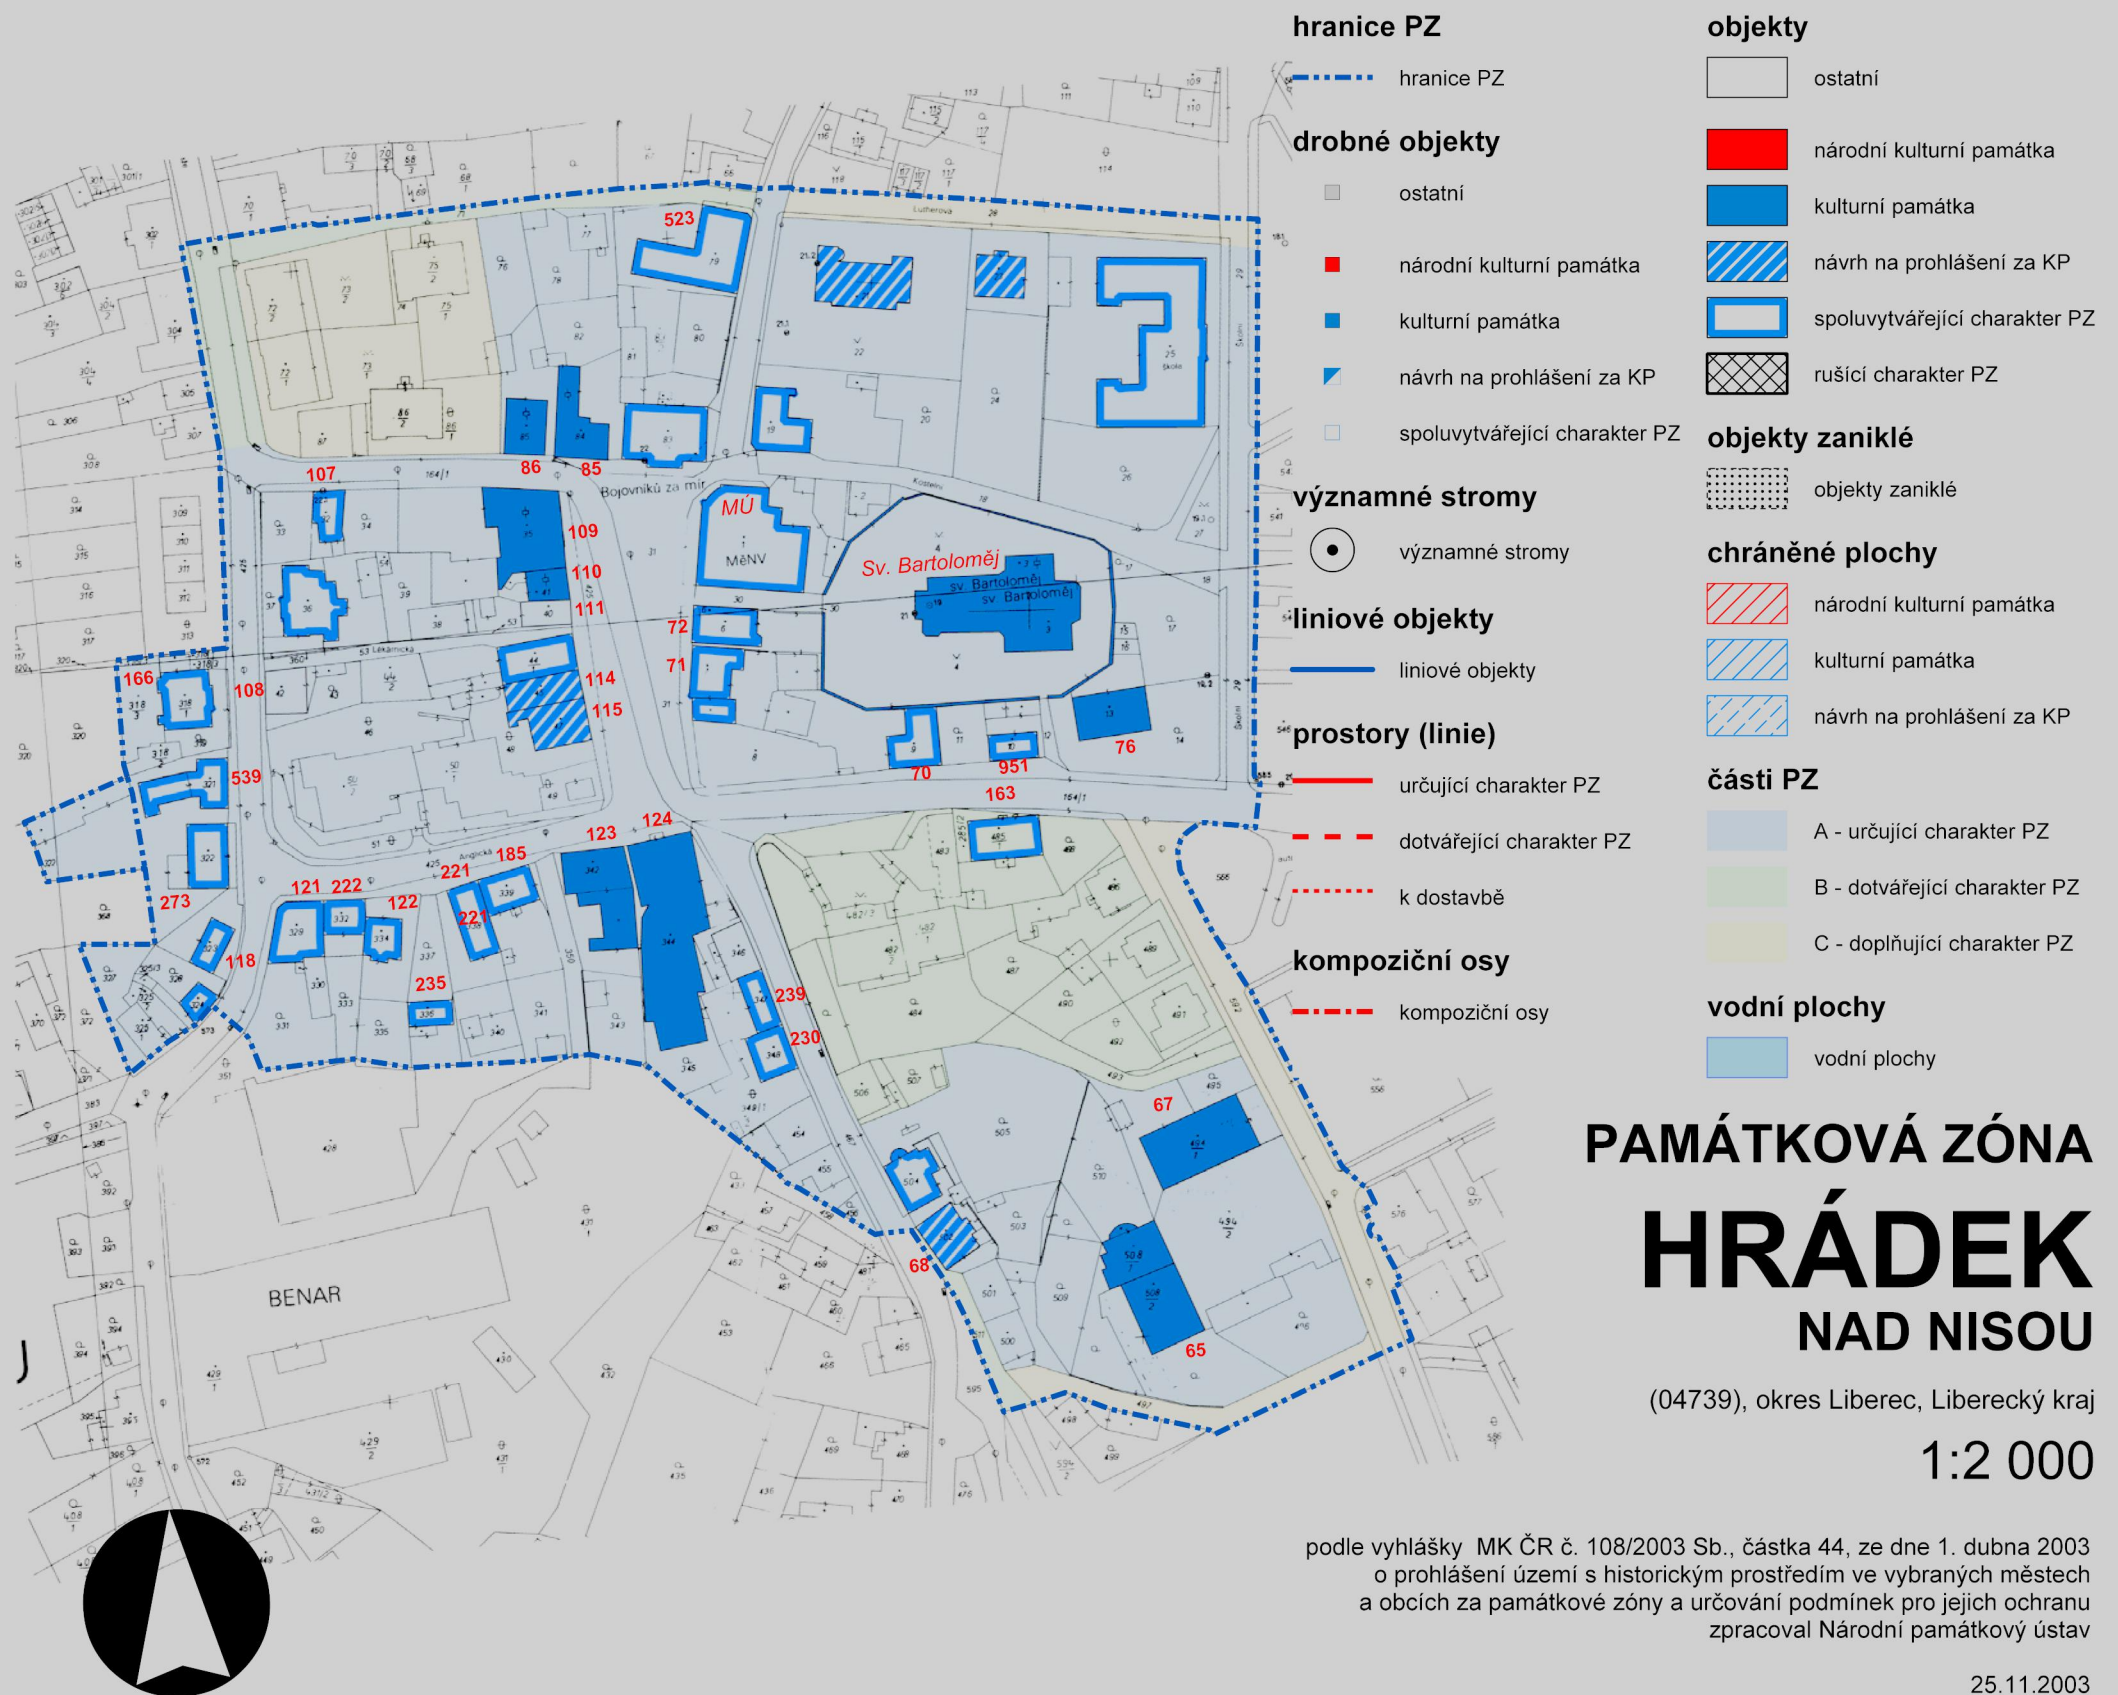

Legenda

PAMÁTKOVÁ ZÓNA HRÁDEK NAD NISOU

(04739), okres Liberec, Liberecký kraj

1:2 000

podle vyhlášky MK ČR č. 108/2003 Sb., částka 44, ze dne 1. dubna 2003
o prohlášení území s historickým prostředím ve vybraných městech
a obcích za památkové zóny a určování podmínek pro jejich ochranu
zpracoval Národní památkový ústav

25.11.2003

polohopisný obsah Český úřad geodetický a kartografický

Kopie uloženy u Ministerstva kultury, odborné organizace státní památkové péče, příslušných krajských úřadů
a obecních úřadů s rozšířenou působností, a u dalších měst a obcí, pokud se na jejich území zóny nacházejí